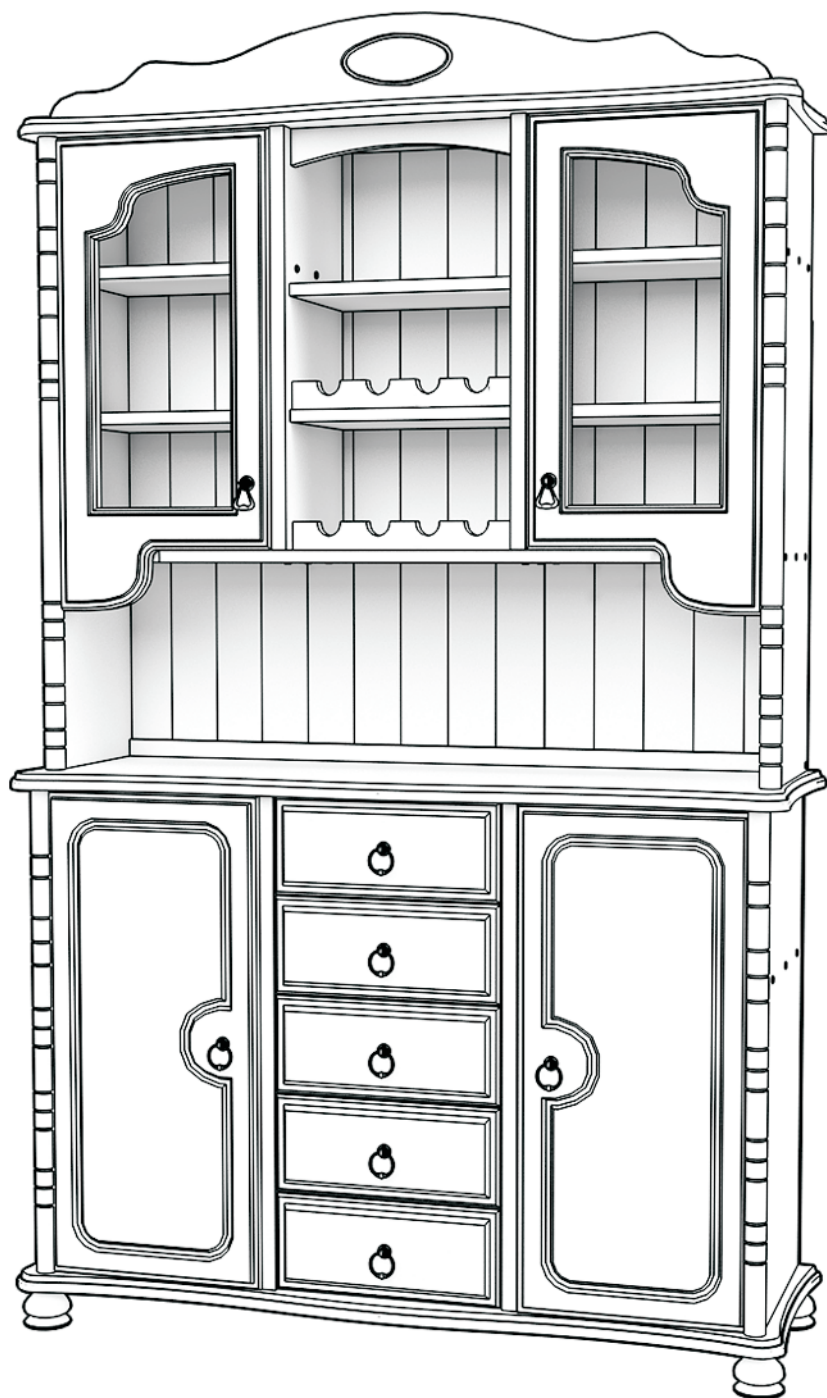

# АЙНО

Сервант 3-створчатый

 **TIMBERICA**

**RU** Инструкция по сборке

**EN** Assembly instruction

**FI** Koontaohje

1034  
**2**

1004  
**90**